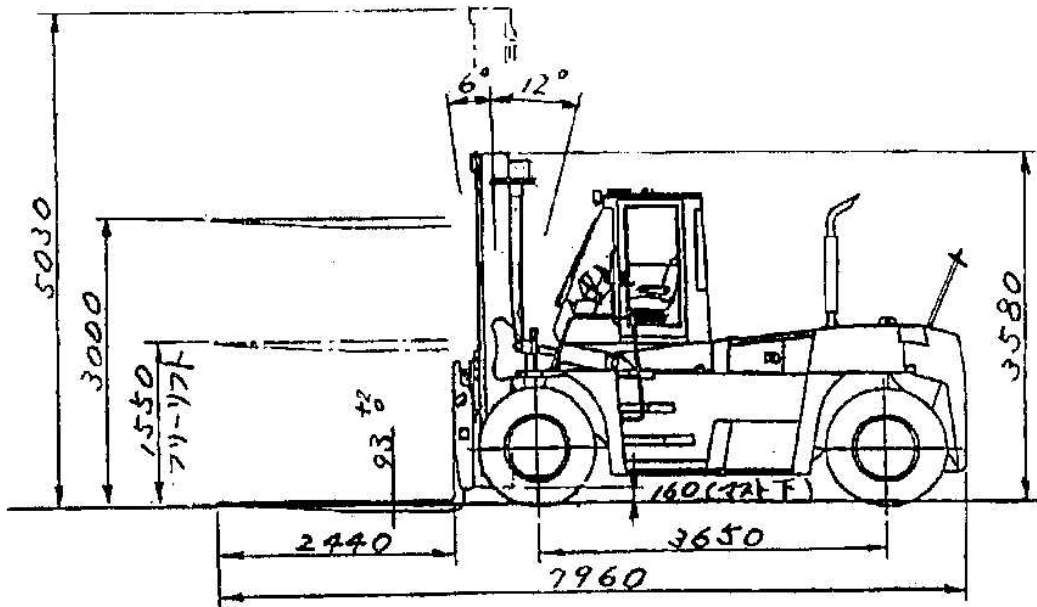

# TCM

フォーク リフト トラック  
FORK LIFT TRUCK

MODEL: FD200-2

最大荷重 16,500 kg / 1,220 mm

TCM株式会社  
TCM CORPORATION

9493580