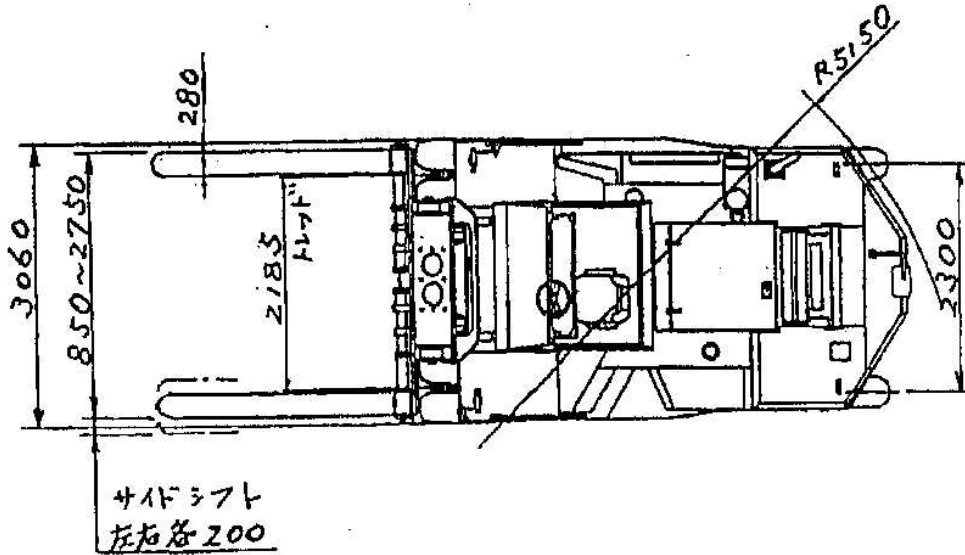

# TCM

フォーク リフト トラック  
FORK LIFT TRUCK

MODEL: FD200-2

最大荷重 16,500 kg / 1,220 mm

TCM株式会社  
TCM CORPORATION

9493580