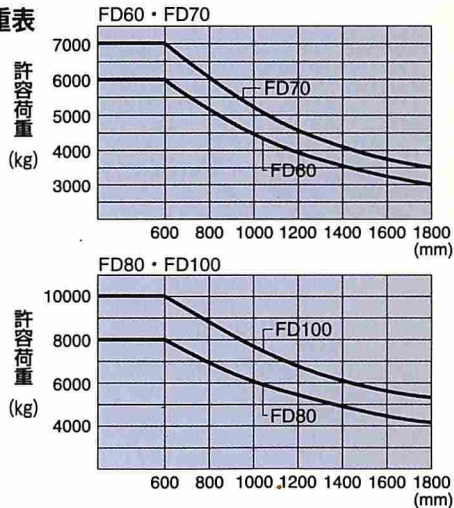

**■標準仕様**

		FD60Z8	FD70Z8	FD80Z8	FD100Z8	
<b>■性能</b>						
最大荷重	kg	6,000	7,000	8,000	10,000	
荷重中心	mm			600		
最大揚高	mm			3,000		
フリーリフト量	mm	B				
上昇速度：無負荷	mm/s	205	210	200	200	
：負荷	mm/s	550	460	470	410	
マスト傾斜角度：前/後傾	度			450	390	
走行速度：前進	km/h			6-12		
：後進	km/h			30		
登坂能力：無負荷	%	19	19	19	20	
：負荷	%	33	29	27	22	
最大登坂能力：無負荷	%	19	19	19	20	
【計算値】：負荷	%	38	33	29	24	
最小旋回半径：車体最外側	mm	D	3,360	3,650	3,900	
：フォーク先端	mm	E	2,750	2,930	3,050	
最小直角通路幅	mm	G	2,980	3,020	3,290	3,540
<b>■寸法・重量</b>						
全長	mm	L	4,755	4,830	5,185	5,470
全幅	mm	W		1,995	2,165	2,245
全高：マスト	mm	A		2,500	2,700	2,850
：ヘッドガード部	mm	H		2,450		2,560
：フォーク上昇時	mm	F			4,420	4,330
ホイールベース	mm	J		2,250	2,500	2,800
トレッド：前輪	mm	N		1,470		1,600
：後輪	mm				1,700	
フォークオーバーハング	mm	C	610	620	725	710
フォーク長さ	mm				1,220	
フォーク調整間隔	mm	K		300~1,700	340~1,800	400~2,140
最低地上高	mm	M		190		245
車両重量	kg		8,550	9,250	10,850	12,300
<b>■エンジン</b>						
型式				いすゞ 6BG1 ディーゼル		
総排気量	ℓ			6,494		
定格出力	kw/rpm (ps/rpm)			82.4/2,000 (112/2,000)		
最大トルク	N·m/rpm (kg·m/rpm)			417/1,500 (42.5/1,500)		
<b>■タイヤ</b>						
前輪			8.25-15-12PR	8.25-15-14PR	9.00-20-12PR	9.00-20-14PR
後輪			8.25-15-12PR	8.25-15-14PR	9.00-20-12PR	9.00-20-14PR