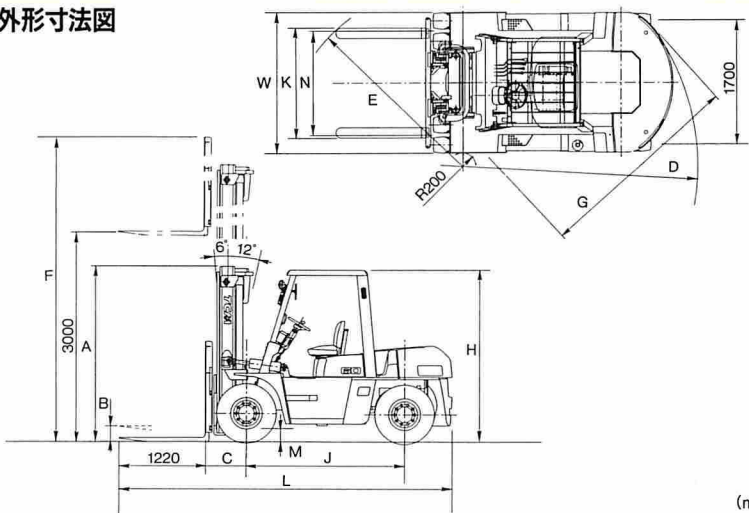

■外形寸法図

(mm)