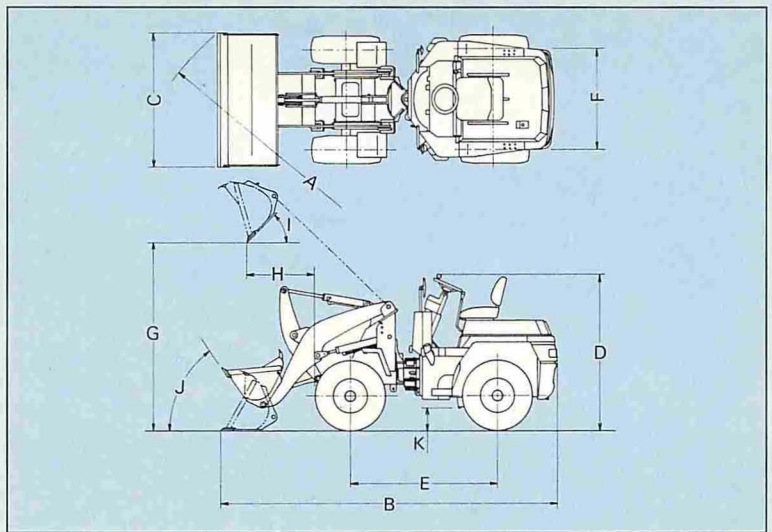

さらに充実した装備類

- ●樹脂ハンドルポスト一体式新型メータ
- ●ニューデザインの大グリップ小径ハンドルホイール
- ●ワンタッチ操作のパーキングブレーキ
  引きずり防止機構付き
- ●エンジンニュートラルスタータ
- ●安全デカル、バックブザー標準装備
- ●揺動の少ないリヤクレイドル(トラニオン)
- ●ワンキー施錠式燃料キャップ&ボンネット
- ●点検の容易なフルオープンボンネット
- ●一体成形サスペンションシート(オプション)
- ●バケットレバセレクトスイッチ(オプション)※
- ●曲面ガラスの簡易キャビン(オプション)
- ●エアコン(オプション)※

(注)※はL3は除く。

■ 主要仕様

			L3	L4	L5	L6
● 性能						
バケット容量(山積)	m³		0.3	0.4	0.5	0.6
常用荷重	kg		500	650	850	960
走行速度(前後進とも)	km/h		0~15	0~15	0~15	0~15
最大けん引力	kg		1650	2700	3300	3300
登坂能力	度		30	30	30	30
ブレークアウトフォース(バケットシリンダ)	kg		2290	2700	3610	3210
アーティキュレート角度	度		41	41	41	41
最小旋回半径(最外部)	mm	A	3110	3535	3805	3870
● 寸法						
全長(バケット地上)	mm	B	3520	4070	4460	4530
全幅(バケット)	mm	C	1390	1570	1690	1690
全高	mm	D	1780	1825	1865	1865
軸距	mm	E	1550	1780	1900	1900
輪距	mm	F	1100	1180	1260	1260
ダンピングクリアランス(45°前傾)	mm	G	1970	2210	2520	2480
ダンピングリーチ(45°前傾)	mm	H	630	810	840	900
バケット前傾角/後傾角	度	I/J	49/55	50/55	49/55	49/55
最低地上高	mm	K	210	255	295	295
自重	kg		1850	2570	3100	3250
● 構造						
エンジン名称			クボタD1105-KA	クボタV1505-KA	クボタV1505T-KA	
形式			直列3気筒	直列4気筒	直列4気筒(ターボ付き)	
総排気量	ℓ		1.123	1.498	1.498	
定格出力	ps/rpm		22/2500	29/2400	37/2400	
駆動形式			HST無段変速4輪駆動式			
常用ブレーキ形式			密閉湿式多板ディスク、油圧式			
タイヤ			10-16.5-4PR	12.5/70-16-6PR	15.5/60-18-8PR	
燃料タンク容量	ℓ		33	45	45	

●この仕様は性能向上のため予告なく変更することがあります。

TCM 東洋運搬機 株式会社

本社 / 〒550-0003 大阪市西区京町堀1-15-10 ☎06 (441)9151
営業本部 / 〒105-0003 東京都港区西新橋1-15-5 ☎03(3591)8171

販売店

<http://www.keiyou.net/>