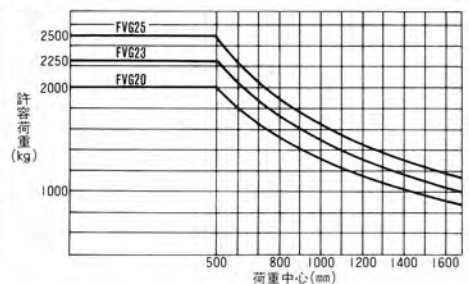

TCM 東洋運搬機

●本社

大阪市西区京町堀1-15-10 ☎550 ☎06(441)9151代表

●東京支社

東京都港区西新橋1-15-5 ☎105 ☎03(557)8171代表

<http://www.keiyou.net/>