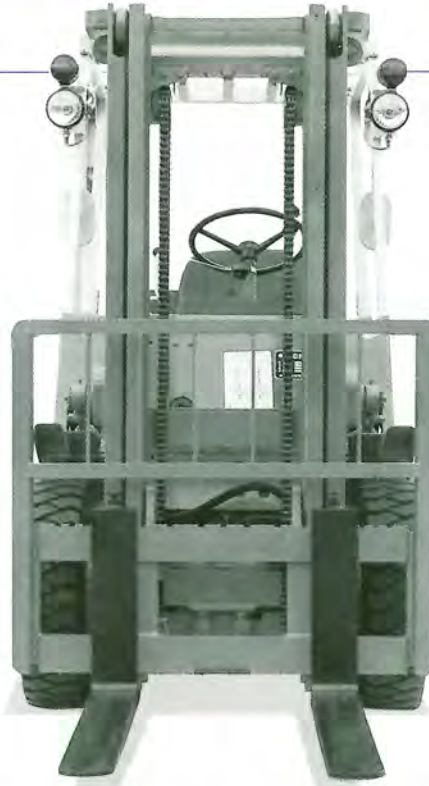

TCM FORK LIFT TRUCKS

ビューマストフォーク

2t積
2.25t積
2.5t積

抜群の広視界で安全作業!

より高い安全性と作業能率の向上を願い、広い視界のビューマストを標準装備、2tシリーズ9機種18タイプ新登場。静かで振動の少ないパワフルなエンジンを搭載、操作の楽なパワーステアリング及びワイドトレッドタイヤを標準装備、容易なインチャング、優れた荷役速度など明日の省力化をリードするTCMビューマストフォークです。

FVG20_{NI・NII}
FVD20_{ZI}
FVG23_{NI・NII}
FVD23_{ZI}
FVG25_{NI・NII}
FVD25_{ZI}

省力化のシンボル

TCM

東洋運搬機

<http://www.keiyou.net/>

操作性 作業性の向上

- 人間工学に基づいた適正なペダル、レバー配置。
- シャープな切れ味、ひんぱんなきりかえしもらくなパワーステアリング。
- 作業性をアップするインチング専用ペダル。(トルコン車)
- フィンガータッチで操作の楽なコラムシフト。(トルコン車)
- ギヤーチェンジもなめらかなフルシンクロミッションを標準装備。(クラッチ車)
- ビューマストタイプでは国産最高のフリーリフト量。

居住性、安全性の向上

- 業界のバイオニアTCMが視野改善をさらに進めたビューマストを標準装備。
- このクラスNo.1の低騒音車。
- 大幅に改良された低振動車。
- テイルトシリンダーバルブをフロアボード下へ配した広い足元空間。
- 洗練された見やすい黒色メータパネルの採用。
- 世界各国の規格を満足する剛性の高い雨とい付ヘッドガード。
- 幅広く背もたれを高くした書類入付デラックスセミバケットシート。