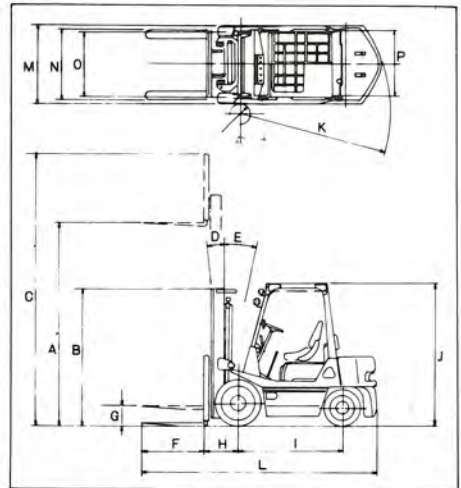

操作性 作業性の向上

- ●人間工学に基づいた適正なペダル、レバー配置。
- ●シャープな切れ味、ひんぱんなきりかえしもらくなパワーステアリング。
- ●作業性をアップするインチング専用ペダル。(トルコン車)
- ●フィンガータッチで操作の楽なコラムシフト。(トルコン車)
- ●ギヤーチェンジもなめらかなフルシンクロミッションを標準装備。(クラッチ車)
- ●ビューマストタイプでは国産最高のフリーリフト量。

居住性、安全性の向上

- ●業界のバイオニアTCMが視野改善をさらに進めたビューマストを標準装備。
- ●このクラスNo.1の低騒音車。
- ●大幅に改良された低振動車。
- ●テイルトシリンダーバルブをフロアボード下へ配した広い足元空間。
- ●洗練された見やすい黒色メータパネルの採用。
- ●世界各国の規格を満足する剛性の高い雨とい付ヘッドガード。
- ●幅広く背もたれを高くした書類入付デラックスセミバケットシート。

信頼性、サービス性の向上

- ●ポンプ駆動装置の信頼性をより向上させたサイドPTO付エンジン。
- ●耐久性を大幅向上させたシンクロミッション。(クラッチ車)
- ●クラッチの寿命を向上させるエアフィルタの採用。(クラッチ車)
- ●スムーズ発進の容易なトルコンミッションの採用。(トルコン車)
- ●交換を容易にしたカートリッジ式トルコンフィルタ。(トルコン車)
- ●内部点検を楽にするワンタッチ式全開放形エンジンフード。
- ●世界最高級の高品質なローラマスト。
- ●耐摩耗性に優れたワイドトレッドタイヤを標準装備

標準仕様

		FVG20_{NI}	FVG23_{NI}	FVG25_{NI}	FVD20_{ZI}	FVD23_{ZI}	FVD25_{ZI}	
●性能								
最大荷重	kg	2,000	2,250	2,500	2,000	2,250	2,500	
荷重中心	mm	500						
最大揚高	mm	A						
マスト傾斜角度(前傾-後傾)	D-E	6-12						
フリーリフト	mm	G						
上昇速度(負荷)	mm/s	450(360)			480			
最大走行速度	km/h	19(14.5)			19			
最小旋回半径	mm	K	2,160	2,190	2,220	2,160	2,190	2,220
●寸法・重量								
全長	mm	L	3,395	3,425	3,605	3,395	3,425	3,605
全幅	mm	M	1,150					
全高	マスト高さ	mm	1,995					
	ヘッドガード	mm	2,070(1,995)		2,070			
作業時最大高さ	mm	C						
フォーク長さ	mm	F	920	1,070	920	1,070	1,070	
フォークオーバーハング	mm	H	475					
ホイールベース	mm	I	1,550					
フォーク調整間隔	mm	N	250~1,025					
トレッド(前輪)	mm	O	970					
トレッド(後輪)	mm	P	970					
自重	kg		3,390 (3,370)	3,570 (3,550)	3,770 (3,750)	3,470	3,650	3,850
●機関								
形式		日産®H20°ガソリン機関 (日産®J15°ガソリン機関)			いすゞ®C240°ディーゼル機関			
総排気量	ℓ	1,982(1,483)			2,369			
定格出力	ps/rpm	42/2,250(32/2,300)			42/2,300			
●車輪								
前車輪		7.00-12-12PR						
後車輪		6.00-9-10PR						

※( )内の数字は小形特殊車仕様です。(FVG20NII・FVG23NII・FVG25NII)
※本仕様は性能向上の為、予告なく変更することがあります。

荷重表

TCM 東洋運搬機

●本社

大阪市西区京町堀1-15-10 ☎550 ☎06(441)9151代表

●東京支社

東京都港区西新橋1-15-5 ☎105 ☎03(557)8171代表

<http://www.keiyou.net/>