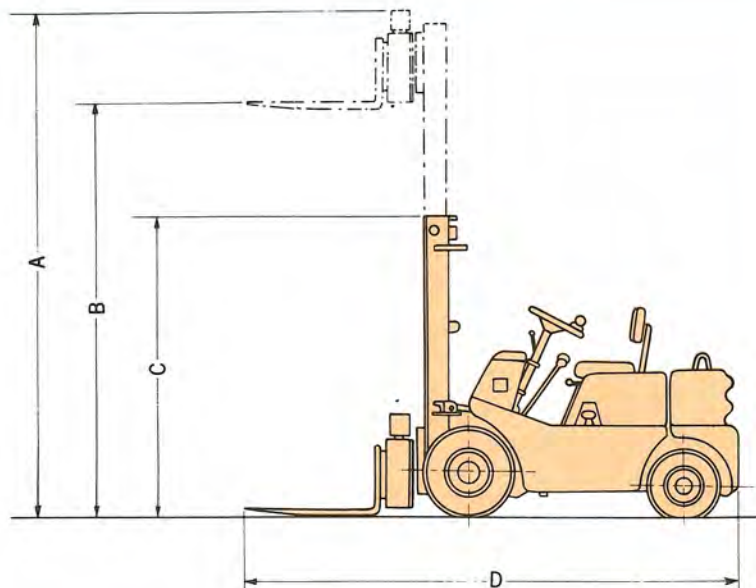

取付機種	最大荷重 (kg)	A (mm)	B (mm)	C×D (mm)	荷重中心 (mm)	回転力 (kg m)	フォーク調整間隔 (mm)	アタッチメント幅 (mm)	フォークサイズ 幅×厚さ×長さ (mm)	回転数 (rpm)	アタッチメント 自重(kg)	自重 (kg)
FG10Ⅱ	700	3685	3000	1970×2931	400	200		954	100×37×770	5.0	280	2335
FG14Ⅱ	1000	3710	3000	1995×3179	400	200		954	125×40×850	5.0	305	(C)2785 (T)2785
FG15	1100	3655	3000	1995×3250	500	200	200～910	920	100×43×920	8.0	320	(C)2740 (T)2740
FG20Ⅳ	1500	3960	3000	1995×3650	500	300	270～915	1099	135×45×920	3.3	560	(C)3700 (T)3760
FG20Ⅲ	1500	3960	3000	2150×3650	500	300	270～915	1099	135×45×920	3.3	560	(C)3715 (T)3775
FD20Ⅱ	1500	3960	3000	2150×3650	500	300	270～915	1099	135×45×920	3.3	560	(C)3775 (T)3815
FD25Ⅱ	1800	3990	3000	2145×3030	500	300	300～1280	1325	150×50×1070	3.3	610	(C)4075 (T)4135

TCM 東洋運搬機

TCM 東洋運搬機販売

本 社 大阪市西区京町堀2-118
〒550 ☎06(441)9151 代表
東京支社 東京都港区西新橋1-15-5
〒105 ☎03(591)8171 代表
工 場 竜ヶ崎 ・ 滋 賀
主要販売網 札幌・青森・八戸・秋田・仙台・盛岡・山形
酒田・郡山・釜石・水戸・土浦・前橋
宇都宮・浦和・熊谷・千葉・東京・立川
横浜・川崎・厚木・静岡・沼津・甲府・浜松
名古屋・春日井・岡崎・松本・長野・富山
高岡・七尾・金沢・福井・岐阜・瑞浪・京都
滋賀・大阪・橿原・堺・和歌山・神戸・尼崎
明石・姫路・高松・松山・徳島・高知・岡山
倉敷・広島・松江・福山・宇部・下松
大竹・北九州・大分・福岡・久留米・長崎
熊本・八代・宮崎・鹿児島

本 社 大阪市西区京町堀2-118
〒550 ☎06(441)9151 代表
主要販売網 仙台・東京・名古屋・豊橋・大阪
神戸・徳山・福岡・久留米・熊本
サービスセンター 仙台・羽田・平塚・大和・岡崎・名古屋
守口・東淀川・寝屋川・八尾・灘
苅藻島・徳山・福岡・久留米・熊本

<http://www.keiyou.net/>